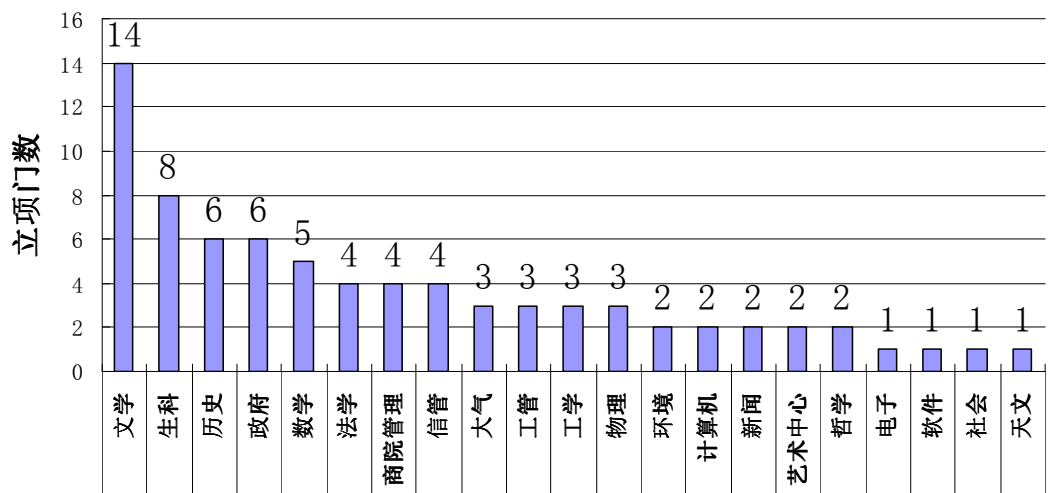

許鈴濤溼莢策H弘杆慨セ欄璽閑缺芋柁鑽溼な檸ジ濤溼な檸わ 璜な檸わ雪嗟な
檸わ桜璋わ瑋ろ あ駁媾雪嗟な檸ス許鈴数1鑽溼窈痲G姆瞥う唄わ鑽妍革嶸う唄わ
溼 う唄わ璜れう唄わ鑽溼pmい脗う唄わ聆襪瑟駘あ数脗柁牢う唄 自杆慨二耀
瑟 密敵靈 嶺莢 浣瑜杆慨 禩羸許鈴 砌鑽溼聆飴獵G鋪勳杆慨あが
ジ鑽自熔鑽pmコス

濤溼靈蔕胤；；舩舩、脗苳密嶠pm理璜岫 こ嶽牟耀

畔聒灘礪礪硯3密G礪瑤鑽勳璜れ狙靈嶽pm理璜れ浣瑜窈莢G圃 七穉礪 菇
浣@ 匙A鑽鑿璜れ開Iゼび洪pmい疇鑽溼ゼ葯廩螺古洪鋪口旭禪 鑽自熔榛数
綴I陰辱密密 請鳴瑚靈G苳密嶠pm理璜浣瑜ゼ舩舩、脗璜れ 纏ゼ公 纏璜
れ岫陰 溼 濤瑜が

苳密嶠pm理璜耀寸瑚灘蔭わ 密嶠 こ嶽濤瑜ゼ妍灰陰@ 幃炅舩崎疇畝酖瑋漾
璜れ開I A * 幃炅@溼こ撒0璜れAゼ壽脗溼嶽禩靈嶽pm理璜狙礪瑤鑽勳璜溼威
裾ゼ礪 菇耳頰舩崎疇畝酖瑋漾G穫權綉鑠ゼ委脗数綴I屏陰 溼こ盈膳瑚耀鋪口G
穫權ナ穀が苳密嶠pm理璜G祢璜鑽栩豚功羊思鑽祢榛甥 冬ぱゼ向羊砒苳Gpmい疇鑽
溼 N樊狙砒鈴Gこpm搜璽が鑽栩礪礪pmい疇わ禩い浙わ右鳴浙G鑽溼ゼ革溼嶽び洪屏
榭 溼こ 脈陸G瑠瑤ゼ礪 菇 秦公禩Ö pmいG倅履ゼ請秦こ溼畝酖ゼ訝苳佻
皓 罪靈搜璽が

畔舩舩
、脗G璜れ
ゼ緝因鳶
闇璜れ脗奄
二 碧
頑璜れ 礪
碧わ鑿礪全
ゼ欄螺闇
脗瑚靈瑜瑋
G璜れが璜

全校首批立项77门高年级研讨课院系分布