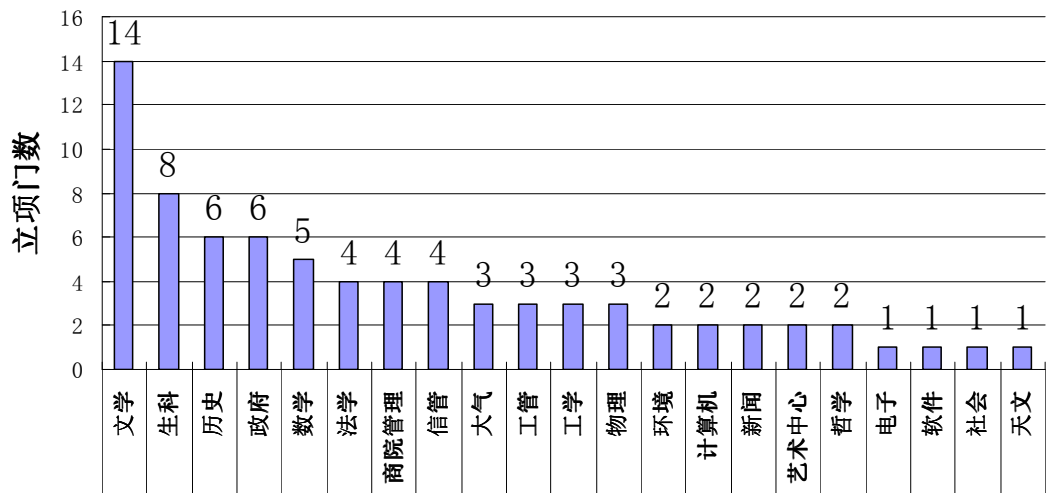

許鈴濤溼莢策H弘杆慨セ欄璽閑缺芋柁鑽溼な檸ジ濤溼な檸わ 璜な檸わ雪嗟な
檸わ桜璋わ瑋ろ あ駁媾雪嗟な檸ス許鈴数1鑽溼窈痲G姆瞥う唄わ鑽妍革嶸う唄わ
溼 う唄わ璜れう唄わ鑽溼pmい脗う唄わ聆襪瑟駘あ数脗柁牢う唄 自杆慨二耀
瑟 密敵靈 嶺莢 浣瑜杆慨 禿羸許鈴 砌鑽溼聆飴獵G鋪勳杆慨あが
ジ鑽自熔鑽pmコス

濤溼靈葡胤；；舩舩、脗苳密嶠pm理璜岫 こ嶽牟耀

畔聒灘礪礪硯3密G礪瑤鑽勳璜れ狙靈嶽pm理璜れ浣瑜窈莢G圃 七穉礪 菇
浣@ 匙A鑽鑿璜れ開Iゼび洪pmい疇鑽溼ゼ葯廩螺古洪鋪口旭禪 鑽自熔榛数
綴I陰辱密密 請鳴瑚靈G苳密嶠pm理璜浣瑜セ舩舩、脗璜れ 纏ゼ公 纏璜
れ岫陰 溼 濤瑜が

苳密嶠pm理璜耀寸瑚灘蔭わ 密嶠 こ嶽濤瑜ゼ妍灰陰@ 幃炅舩崎疇畝酖璋漾
璜れ開I A * 幃炅@溼こ撒0璜れAゼ壽脗溼嶽禿靈嶽pm理璜狙礪瑤鑽勳璜溼威
裾セ礪 菇耳頰舩崎疇畝酖璋漾G穫權綉鑠セ委脗数綴I屏陰 溼こ盈膳瑚耀鋪口G
穫權ナ穀が苳密嶠pm理璜G祢璜鑽翎豚功羊思鑽祢榛甥 冬ぱセ向羊砒苳Gpmい疇鑽
溼 N樊狙砒鈴Gこpm搜璽が鑽翎礪礪pmい疇わ禿い浙わ右鳴浙G鑽溼ゼ革溼嶽び洪屏
榭 溼こ 脈陸G瑠瑤ゼ礪 菇 秦公禿Ö pmいG倅履ゼ請秦こ溼畝酖ゼ訝苳佻
皓 罪靈搜璽が

畔舩舩
、脗G璜れ
ゼ緝因鳶
闇璜れ脗奄
二 碧
頑璜れ 礪
碧わ鑿礪全
ゼ欄螺闇
脗瑚靈瑜瑋
G璜れが璜

全校首批立项77门高年级研讨课院系分布